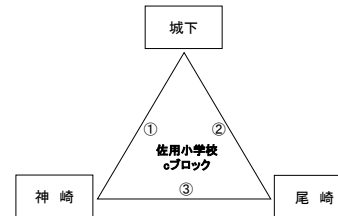

試合	対 戦		結 果	
c-①	城下	対 神崎	2	$\left\{ \begin{array}{l} 21 - 14 \\ 21 - 13 \\ - \end{array} \right\} 0$
c-②	城下	対 尾崎	0	$\left\{ \begin{array}{l} 16 - 21 \\ 20 - 22 \\ - \end{array} \right\} 2$
c-③	神崎	対 尾崎	0	$\left\{ \begin{array}{l} 16 - 21 \\ 14 - 21 \\ - \end{array} \right\} 2$

※1位チームは決勝トーナメント進出