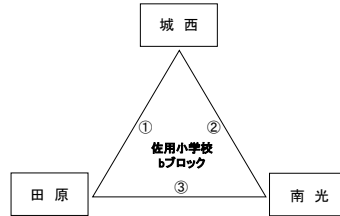

第39回 西播小学生バレーボール選手権大会 フレンドリーの部

試合	対 戦		結 果	
a-①	飾東	対 佐用	1	$\left\{ \begin{array}{l} 22 - 24 \\ 21 - 13 \\ - \end{array} \right\} 1$
a-②	飾東	対 太田	2	$\left\{ \begin{array}{l} 21 - 14 \\ 21 - 10 \\ - \end{array} \right\} 0$
a-③	佐用	対 太田	2	$\left\{ \begin{array}{l} 21 - 16 \\ 21 - 10 \\ - \end{array} \right\} 0$

※1位チームは決勝トーナメント進出

試合	対 戦		結 果	
b-①	城西	対 田原	2	$\left\{ \begin{array}{l} 23 - 21 \\ 21 - 15 \\ - \end{array} \right\} 0$
b-②	城西	対 南光	0	$\left\{ \begin{array}{l} 21 - 7 \\ 21 - 8 \\ - \end{array} \right\} 2$
b-③	田原	対 南光	2	$\left\{ \begin{array}{l} 21 - 11 \\ 21 - 9 \\ - \end{array} \right\} 0$