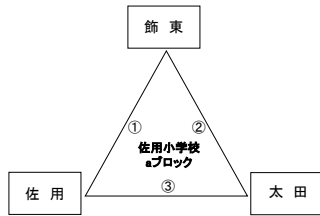

第39回 西播小学生バレーボール選手権大会 フレンドリーの部

試合	対 戦		結 果	
a-①	飾東	対 佐用	1	$\left\{ \begin{array}{l} 22 - 24 \\ 21 - 13 \\ - \end{array} \right\} 1$
a-②	飾東	対 太田	2	$\left\{ \begin{array}{l} 21 - 14 \\ 21 - 10 \\ - \end{array} \right\} 0$
a-③	佐用	対 太田	2	$\left\{ \begin{array}{l} 21 - 16 \\ 21 - 10 \\ - \end{array} \right\} 0$

※1位チームは決勝トーナメント進出

試合	対 戦		結 果	
b-①	城西	対 田原	2	$\left\{ \begin{array}{l} 23 - 21 \\ 21 - 15 \\ - \end{array} \right\} 0$
b-②	城西	対 南光	0	$\left\{ \begin{array}{l} 21 - 7 \\ 21 - 8 \\ - \end{array} \right\} 2$
b-③	田原	対 南光	2	$\left\{ \begin{array}{l} 21 - 11 \\ 21 - 9 \\ - \end{array} \right\} 0$