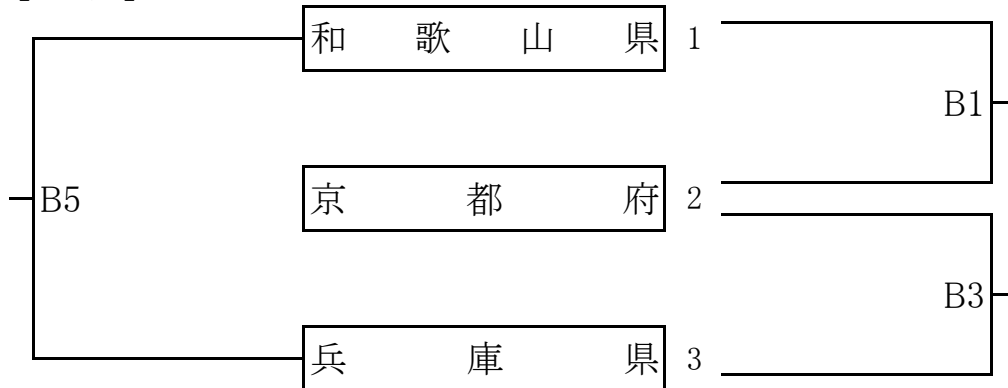

第80回国民スポーツ大会近畿ブロック大会ビーチバレー競技組み合わせ

【女子】

7月4日(土)

潮 騒 ビ バ レ ー

【A 組】

【B 組】